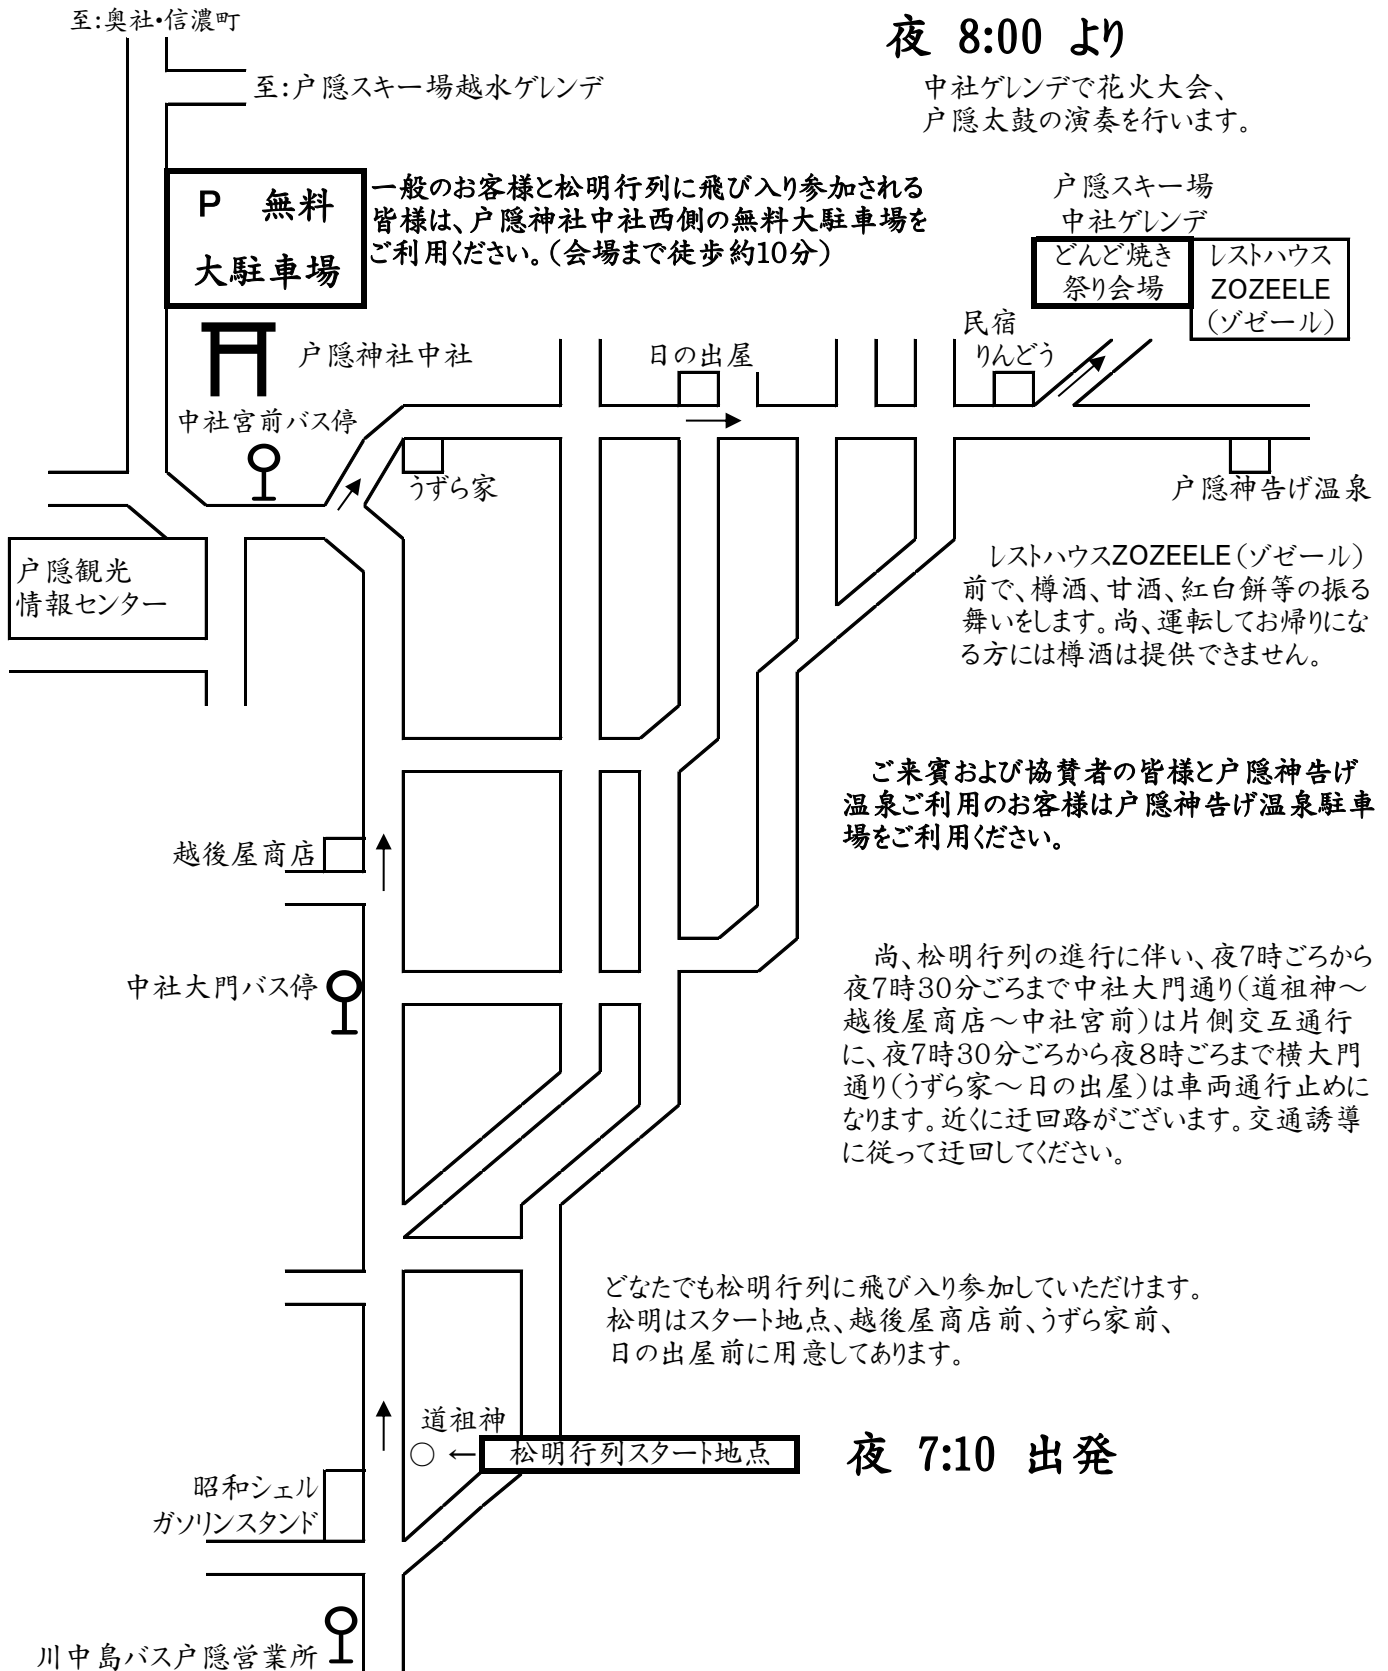

戸隠どんど焼き祭り 本日今夜

大花火大会 樽酒・甘酒・紅白餅等の大盤振る舞い
 松明行列の飛び入り参加も大歓迎! 皆様ぜひお越しください!

夜 8:00 より

中社ゲレンデで花火大会、
 戸隠太鼓の演奏を行います。

一般のお客様と松明行列に飛び入り参加される
 皆様は、戸隠神社中社西側の無料大駐車場を
 ご利用ください。(会場まで徒歩約10分)

戸隠スキー場
 中社ゲレンデ
**どんど焼き
 祭り会場** **レストハウス
 ZOZEEL
 (ゾゼール)**

レストハウスZOZEEL (ゾゼール)
 前で、樽酒、甘酒、紅白餅等の振る
 舞いをします。尚、運転してお帰りにな
 る方には樽酒は提供できません。

ご来賓および協賛者の皆様と戸隠神告げ
 温泉ご利用のお客様は戸隠神告げ温泉駐
 車場をご利用ください。

尚、松明行列の進行に伴い、夜7時ごろから
 夜7時30分ごろまで中社大門通り(道祖神～
 越後屋商店～中社宮前)は片側交互通行
 に、夜7時30分ごろから夜8時ごろまで横大門
 通り(うずら家～日の出屋)は車両通行止め
 になります。近くに迂回路がございます。交通誘導
 に従って迂回してください。

どなたでも松明行列に飛び入り参加していただけます。
 松明はスタート地点、越後屋商店前、うずら家前、
 日の出屋前に用意してあります。

夜 7:10 出発

松明行列スタート地点

主催 戸隠どんど焼き祭り実行委員会

戸隠中社地区の宿泊施設・飲食店・小売店により企画・運営されております

後援 戸隠スキー場

(一社)戸隠観光協会 戸隠中社区 長野市商工会戸隠支部

協賛企業一覧 (敬称略)